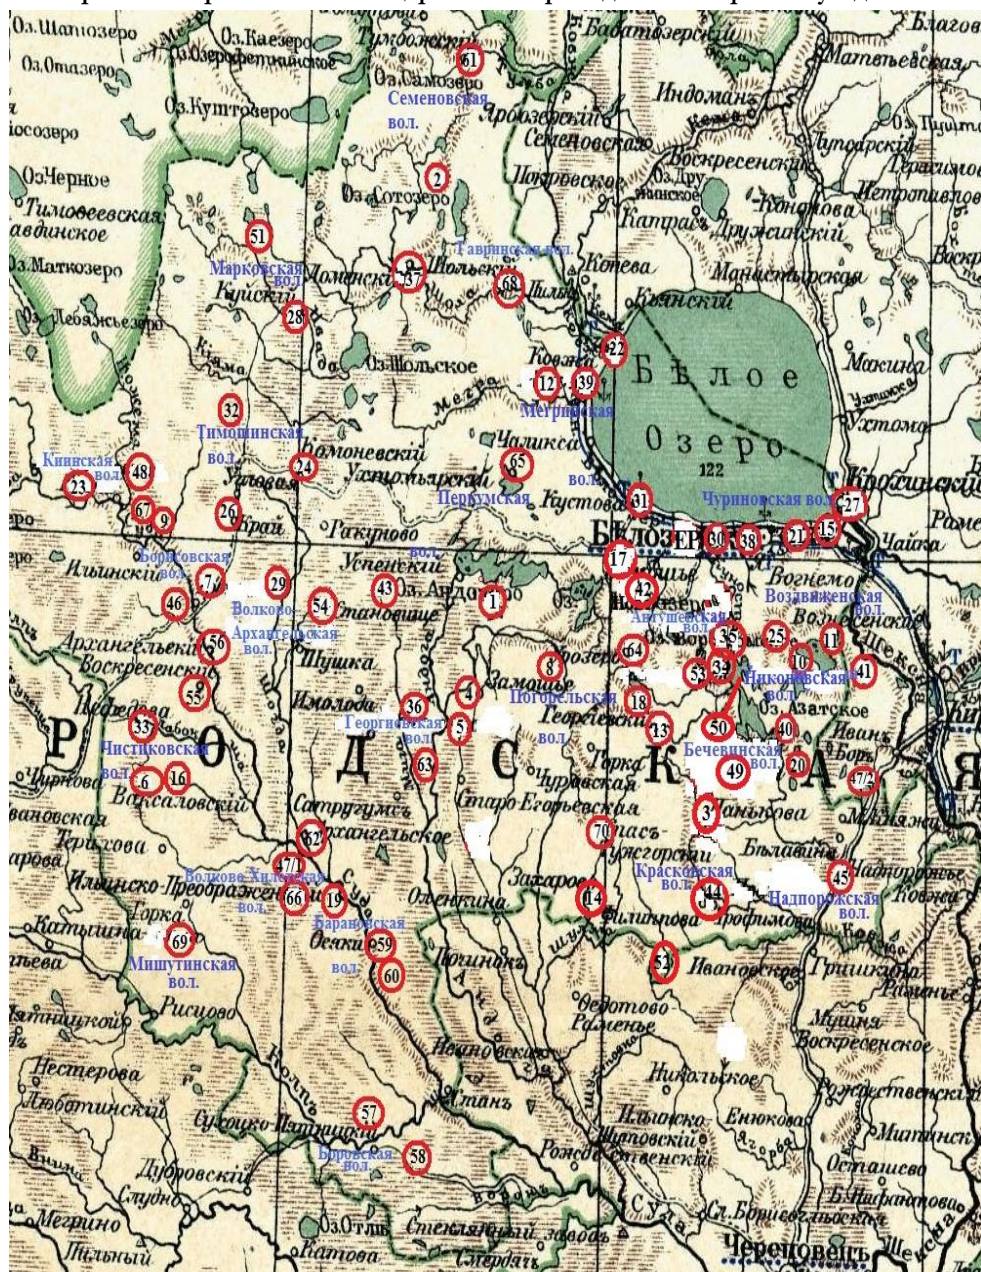

# Карта-схема расположения церковных приходов Белозерского уезда<sup>1</sup>

<sup>1</sup> Печатается по: Большой всемирный настольный атлас Маркса. / под ред. Э.Ю. Петри, Ю.М. Шокальского. СПб., 1903 // Карта Белозерского уезда. Мурманское родословное общество. URL: <http://rodumurmana.narod.ru/Karty.htm> (дата обращения: 12.04.2016). При составлении карты расположения приходов был использован Церковно-исторический атлас Вологодской области / Авт.-сост. Н.М. Македонская. Вологда, 2007. Т. 1–2.